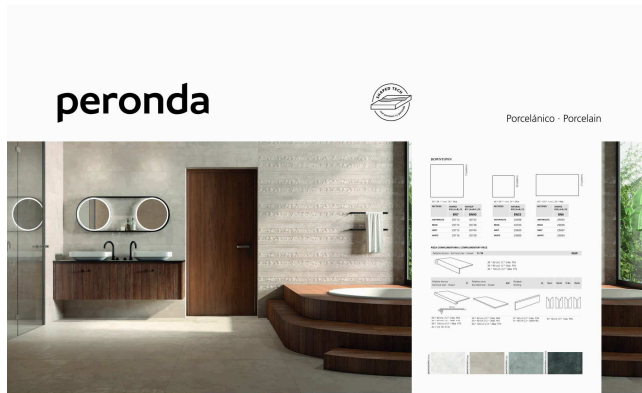

Изображение	Наименование	Количество
	Гранит керамический DOWNTOWN Beige SP 60x120 см	1