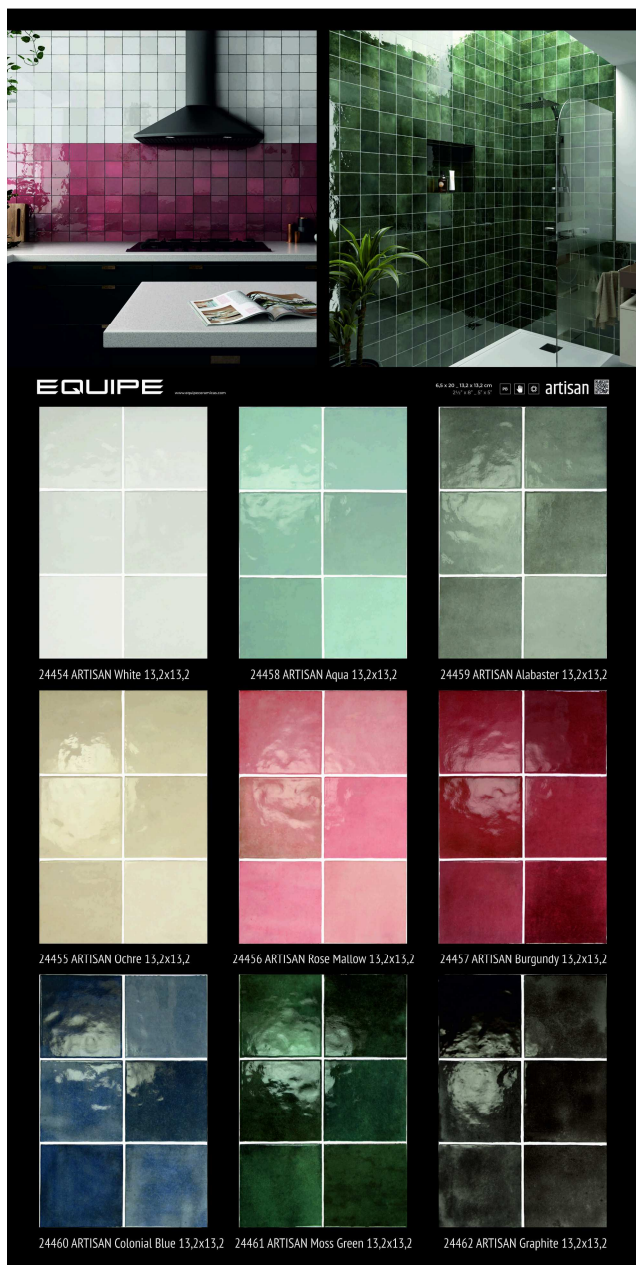

Панель EQUIPE Artisan 13,2x13,2 (1-стор. в сборе) 100x200 см

Изображение	Наименование	Количество
	Плитка керамическая настенная 24461 ARTISAN Moss Green 13,2x13,2 см	6
	Плитка керамическая настенная 24462 ARTISAN Graphite 13,2x13,2 см	6
	Плитка керамическая настенная 24454 ARTISAN White 13,2x13,2 см	6
	Плитка керамическая настенная 24459 ARTISAN Alabaster 13,2x13,2 см	6
	Плитка керамическая настенная 24455 ARTISAN Ochre 13,2x13,2 см	6
	Плитка керамическая настенная 24458 ARTISAN Aqua 13,2x13,2 см	6
	Плитка керамическая настенная 24456 ARTISAN Rose Mallow 13,2x13,2 см	6
	Плитка керамическая настенная 24457 ARTISAN Burgundy 13,2x13,2 см	6
	Плитка керамическая настенная 24460 ARTISAN Colonial Blue 13,2x13,2 см	6