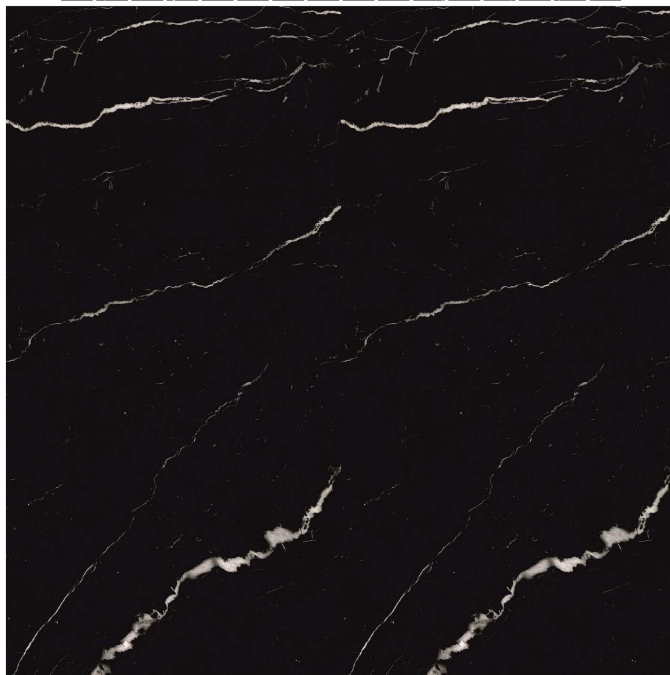

Изображение	Наименование	Количество
	Гранит керамический полированный MARBLES CR.LUX DEVA Nero 60x120 см	2