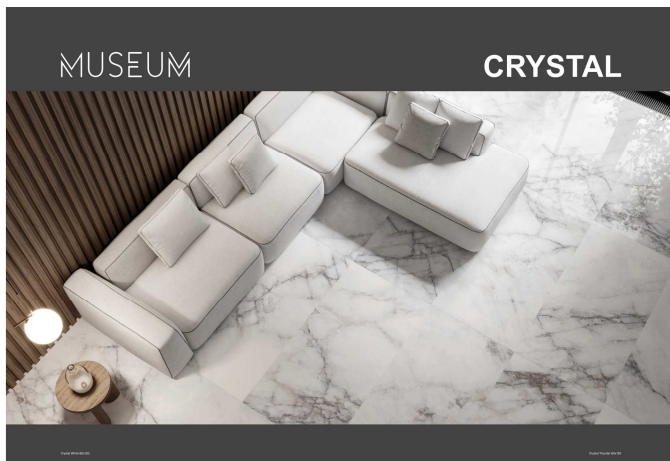

Изображение	Наименование	Количество
	Гранит керамический CRYSTAL White/60x120/EP 60x120 см	1
	Гранит керамический CRYSTAL Thunder/60x120/EP 60x120 см	1