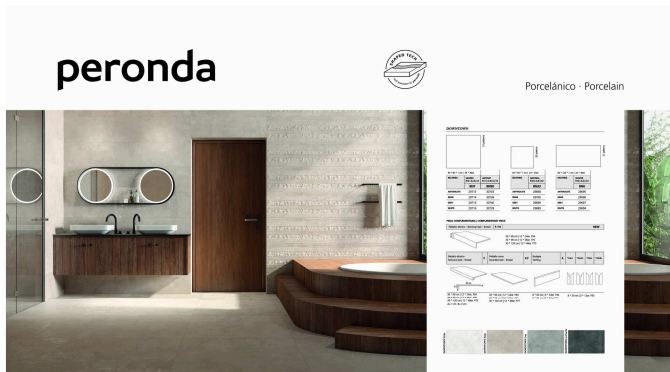

Изображение	Наименование	Количество
	Гранит керамический DOWNTOWN Beige SP 60x120 см	2