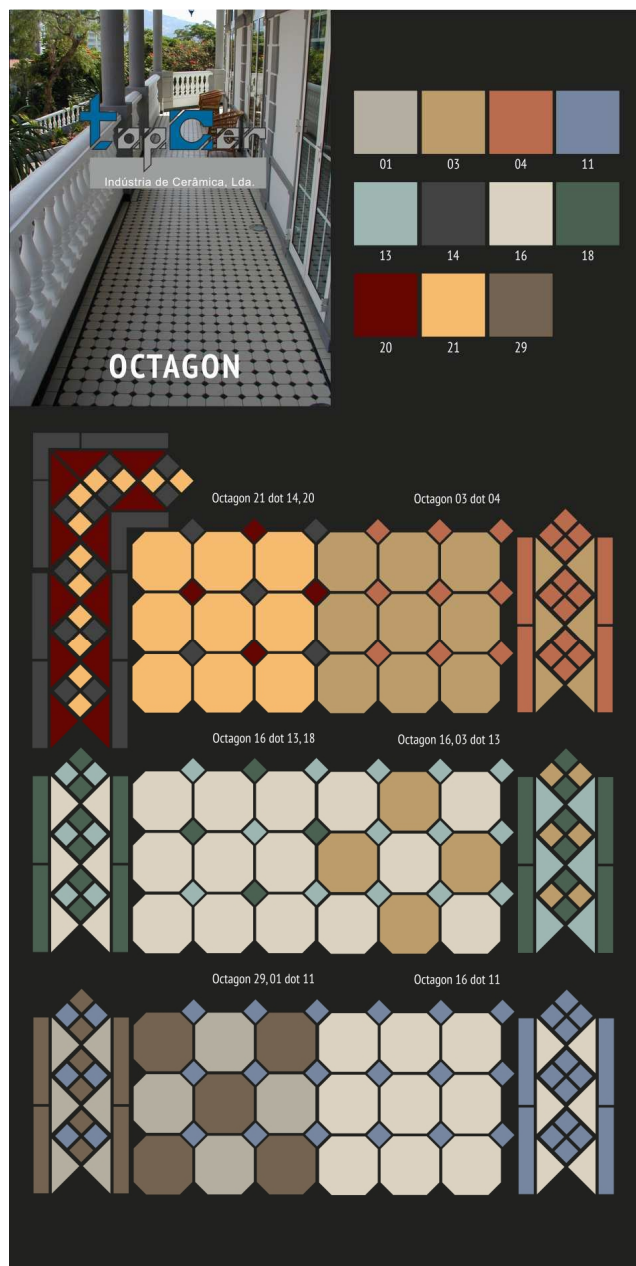

Наименование	Количество
Бордюр керамический Border LISBON with 1 strip (Tr.16, Dots 11, Strips 11) 28x15 см	1
Гранит керамический L4411-1Ch Blue Cobalt 11 - Loose 10x10 см	1
Гранит керамический L4413-1Ch Turquoise 13 - Loose 10x10 см	1
Гранит керамический 4403 OCT04-1Ch Yellow OCTAGON 03/Caramel Dots 04 30x30 см	1
Гранит керамический 4416 OCT11-1Ch White OCTAGON 16/Blue Cobalt Dots 11 30x30 см	1
Гранит керамический L4401-1Ch Beige 01 - Loose 10x10 см	1
Гранит керамический L4403-1Ch Yellow 03 - Loose 10x10 см	1
Гранит керамический L4404-1Ch Caramel 04 - Loose 10x10 см	1
Гранит керамический L4414-1Ch Black 14 - Loose 10x10 см	1
Гранит керамический L4416-1Ch White 16 - Loose 10x10 см	1
Гранит керамический L4418-1Ch Green 18 - Loose 10x10 см	1
Гранит керамический L4420-1Ch Brick-Red 20 - Loose 10x10 см	1
Гранит керамический L4421-1Ch Ochre Yellow 21 - Loose 10x10 см	1
Гранит керамический L4429-1Ch Coffee Brown 29 - Loose 10x10 см	1
Гранит керамический 4416 OCT13+18-A White OCTAGON 16/Turquoise 13 + Green 18 Dots 30x30 см	1
Гранит керамический 4416+03 OCT13-B White 16 Yellow 03 OCTAGON/Turquoise 13 Dots 30x30 см	1
Гранит керамический 4429+01 OCT11-B Coffe Brown 29 Beige 01 OCTAGON/Blue Cobalt 11 Dots 30x30 см	1
Гранит керамический 4421 OCT14+20-A Ochre Yellow OCTAGON 21/Black 14 + Brick Red 20 Dots 30x30 см	1
Угол керамический Corner LISBON with 1 strip (Tr.20, Dots 14+21, Strips 14) 21,5x21,5 см	1
Бордюр керамический Border LISBON with 1 strip (Tr.16, Dots 13+18, Strips 18) 28x15 см	1
Бордюр керамический Border LISBON with 1 strip (Tr.13, Dots 18+03, Strips 18) 28x15 см	1
Бордюр керамический Border LISBON with 1 strip (Tr.01, Dots 29+11, Strips 29) 28x15 см	1
Бордюр керамический Border LISBON with 1 strip (Tr.20, Dots 14+21, Strips 14) 28x15 см	1
Бордюр керамический Border LISBON-1 with 1 strip (Tr.03, Dots 04, Strips 04) 28x15 см	1