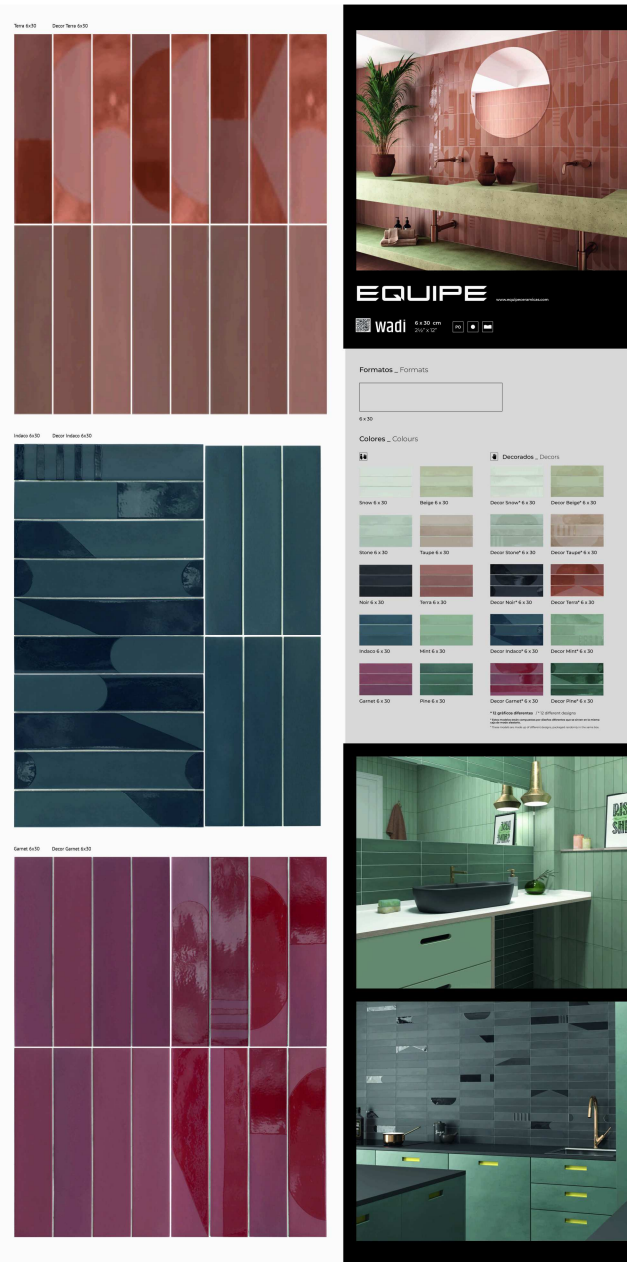

Панель EQUIPE Wadi (1-стор. в сборе) 100x200 см

Изображение	Наименование	Количество
	Керамогранит 30055 WADI Garnet 6x30 см	8
	Керамогранит 30056 WADI Indaco 6x30 см	6
	Керамогранит 30061 WADI Terra 6x30 см	8
	Керамогранит 30170 WADI DECOR Garnet 6x30 см	8
	Керамогранит 30171 WADI DECOR Indaco 6x30 см	10
	Керамогранит 30175 WADI DECOR Terra 6x30 см	8