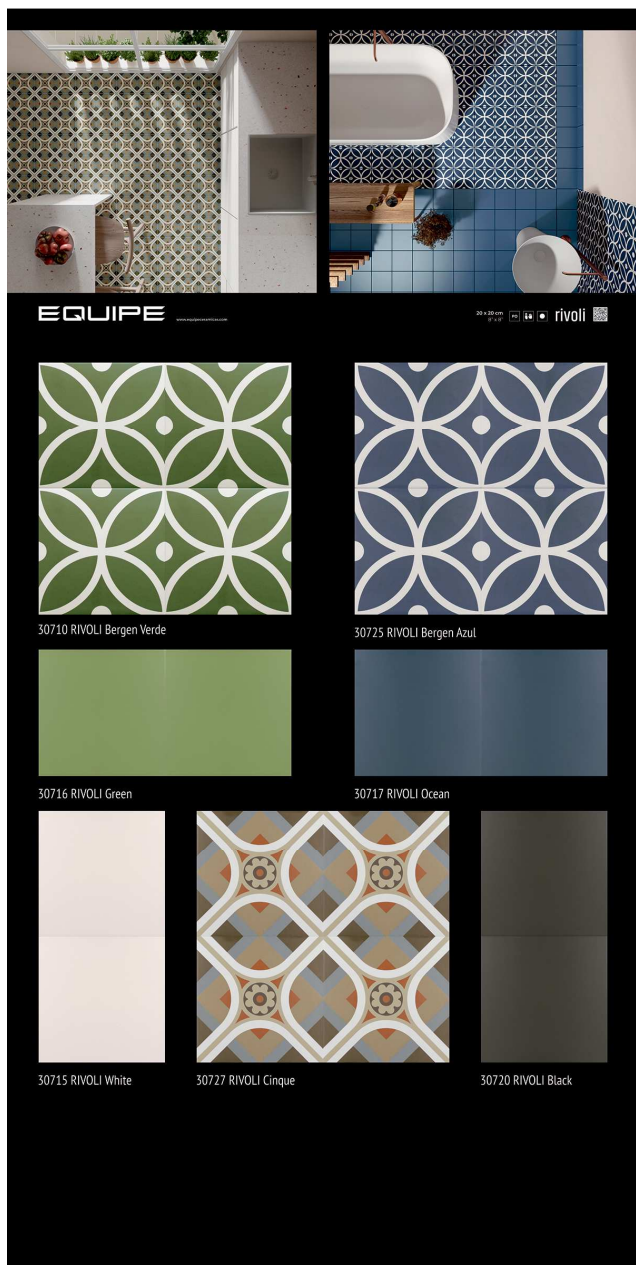

Панель EQUIPE Rivoli 2 (1-стор. в сборе) 100x200 см

Изображение	Наименование	Количество
	Гранит керамический 30725 RIVOLI Bergen Azul 20x20 см	4
	Гранит керамический 30710 RIVOLI Bergen Verde 20x20 см	4
	Гранит керамический 30720 RIVOLI Black 20x20 см	2
	Гранит керамический 30716 RIVOLI Green 20x20 см	2
	Гранит керамический 30717 RIVOLI Ocean 20x20 см	2
	Гранит керамический 30715 RIVOLI White 20x20 см	2
	Гранит керамический 30727 RIVOLI Cinque 20x20 см	4