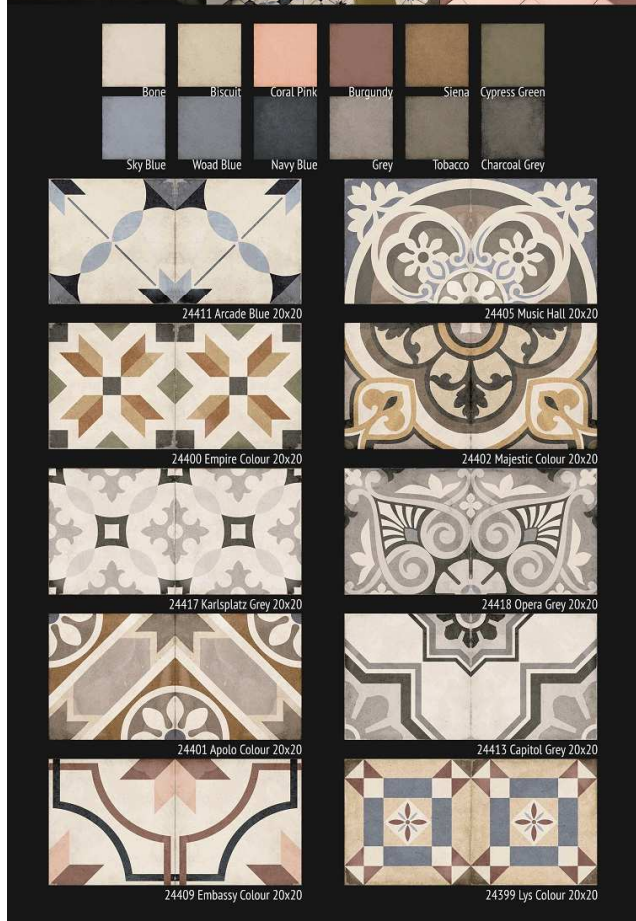

Панель EQUIPE Art Nouveau (1-стор. в сборе) 100x200 см

Наименование	Количество
Плитка керамическая напольная 24401 ART NOUVEAU Apolo Colour 20x20 см	2
Плитка керамическая напольная 24411 ART NOUVEAU Arcade Blue 20x20 см	2
Плитка керамическая напольная 24418 ART NOUVEAU Opera Grey 20x20 см	2
Плитка керамическая напольная 24413 ART NOUVEAU Capitol Grey 20x20 см	2
Плитка керамическая напольная 24417 ART NOUVEAU Karlsplatz Grey 20x20 см	2
Плитка керамическая напольная 24409 ART NOUVEAU Embassy Colour 20x20 см	2
Плитка керамическая напольная 24400 ART NOUVEAU Empire Colour 20x20 см	2
Плитка керамическая напольная 24402 ART NOUVEAU Majestic Colour 20x20 см	2
Плитка керамическая напольная 24405 ART NOUVEAU Music Hall 20x20 см	2
Плитка керамическая напольная 24399 ART NOUVEAU Lys Colour 20x20 см	2