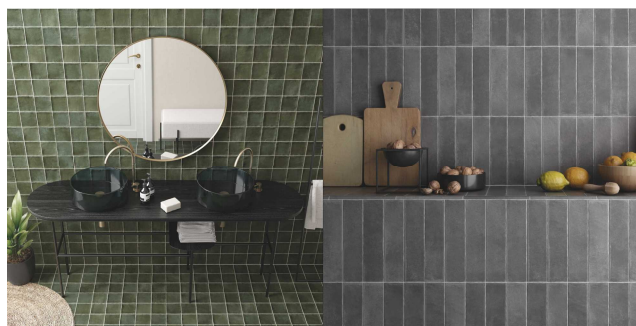

Наименование	Количество
Плитка керамическая 27567 ARGILE Ice 6x24,6 см	3
Плитка керамическая 27569 ARGILE Siena 6x24,6 см	3
Плитка керамическая 27564 ARGILE Cotto 6x24,6 см	3
Плитка керамическая 27570 ARGILE Sky 6x24,6 см	3
Плитка керамическая 27563 ARGILE Concrete 6x24,6 см.	3
Плитка керамическая 27566 ARGILE Glacier 6x24,6 см	3
Плитка керамическая 27562 ARGILE Сакао 6x24,6 см	3
Плитка керамическая 27568 ARGILE Khaki 6x24,6 см	3
Плитка керамическая 27565 ARGILE Dark 6x24,6 см	3
Плитка керамическая 27571 ARGILE Сакао 10x10 см	4
Плитка керамическая 27572 ARGILE Concrete 10x10 см	4
Плитка керамическая 27573 ARGILE Cotto 10x10 см	4
Плитка керамическая 27574 ARGILE Dark 10x10 см	4
Плитка керамическая 27575 ARGILE Glacier 10x10 см	4
Плитка керамическая 27576 ARGILE Ice 10x10 см	4
Плитка керамическая 27577 ARGILE Khaki 10x10 см	4
Плитка керамическая 27578 ARGILE Siena 10x10 см	4
Плитка керамическая 27579 ARGILE Sky 10x10 см	4