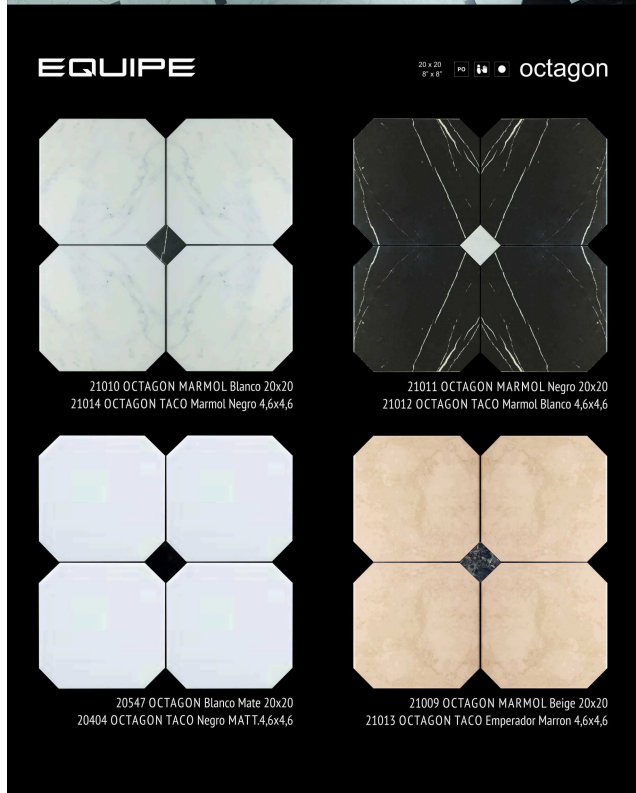

Изображение	Наименование	Количество
	Плитка керамическая напольная 21009 OCTAGON MARMOL Beige 20x20 см	4
	Плитка керамическая напольная 21010 OCTAGON MARMOL Blanco 20x20 см	4
	Плитка керамическая напольная 21011 OCTAGON MARMOL Negro 20x20 см	4
	Вставка керамическая напольная 21013 OCTAGON TACO Emperador Marron 4,6x4,6 см	1
	Вставка керамическая напольная 21014 OCTAGON TACO Marmol Negro 4,6x4,6 см	1
	Вставка керамическая напольная 21012 OCTAGON TACO Marmol Blanco 4,6x4,6 см	1
	Плитка керамическая напольная 20547 OCTAGON Blanco Mate 20x20 см	4
	Вставка керамическая напольная 20404 OCTAGON TACO Negro MATT.4,6x4,6 см	1