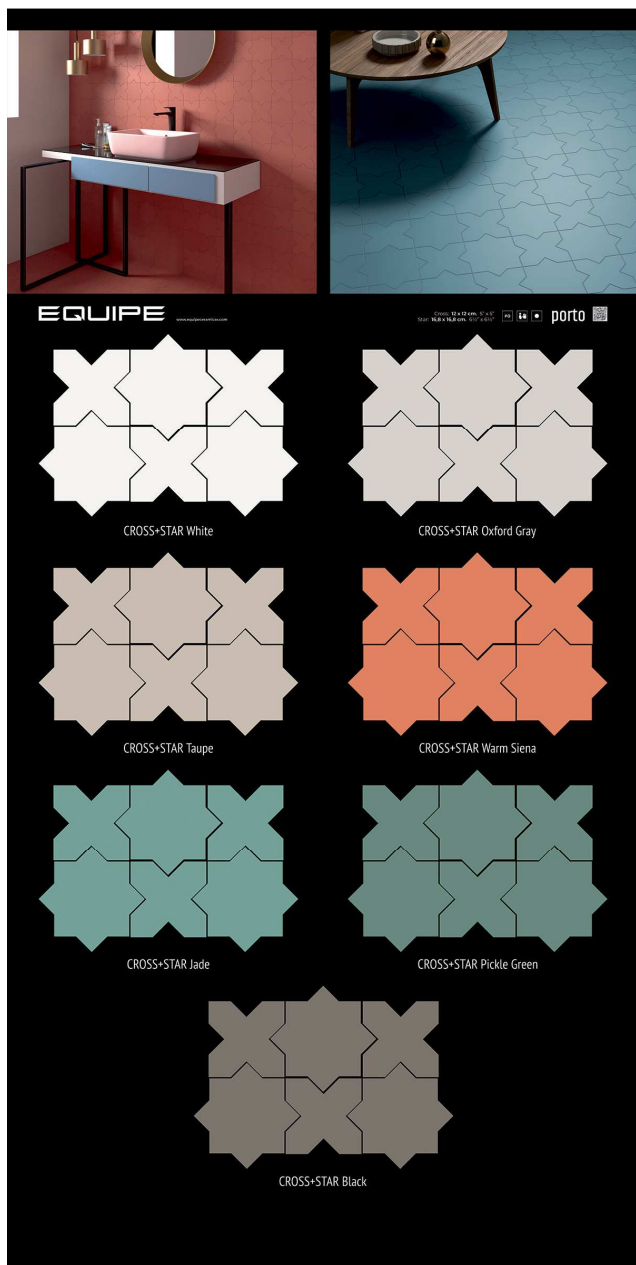

Панель EQUIPE Porto (1-стор. в сборе) 100x200 см

Наименование	Количество
Гранит керамический 30618 PORTO CROSS Black 12x12x0,9 см	3
Гранит керамический 30616 PORTO CROSS Jade 12x12x0,9 см	3
Гранит керамический 30615 PORTO CROSS Oxford Gray 12x12x0,9 см	3
Гранит керамический 30621 PORTO CROSS Pickle Green 12x12x0,9 см	3
Гранит керамический 30617 PORTO CROSS Taupe 12x12x0,9 см	3
Гранит керамический 30620 PORTO CROSS Warm Siena 12x12x0,9 см	3
Гранит керамический 30614 PORTO CROSS White 12x12x0,9 см	3
Гранит керамический 30627 PORTO STAR Black 16,8x16,8x0,9 см	3
Гранит керамический 30625 PORTO STAR Jade 16,8x16,8x0,9 см	3
Гранит керамический 30624 PORTO STAR Oxford Gray 16,8x16,8x0,9 см	3
Гранит керамический 30630 PORTO STAR Pickle Green 16,8x16,8x0,9 см	3
Гранит керамический 30626 PORTO STAR Taupe 16,8x16,8x0,9 см	3
Гранит керамический 30629 PORTO STAR Warm Siena 16,8x16,8x0,9 см	3
Гранит керамический 30622 PORTO STAR White 16,8x16,8x0,9 см	3