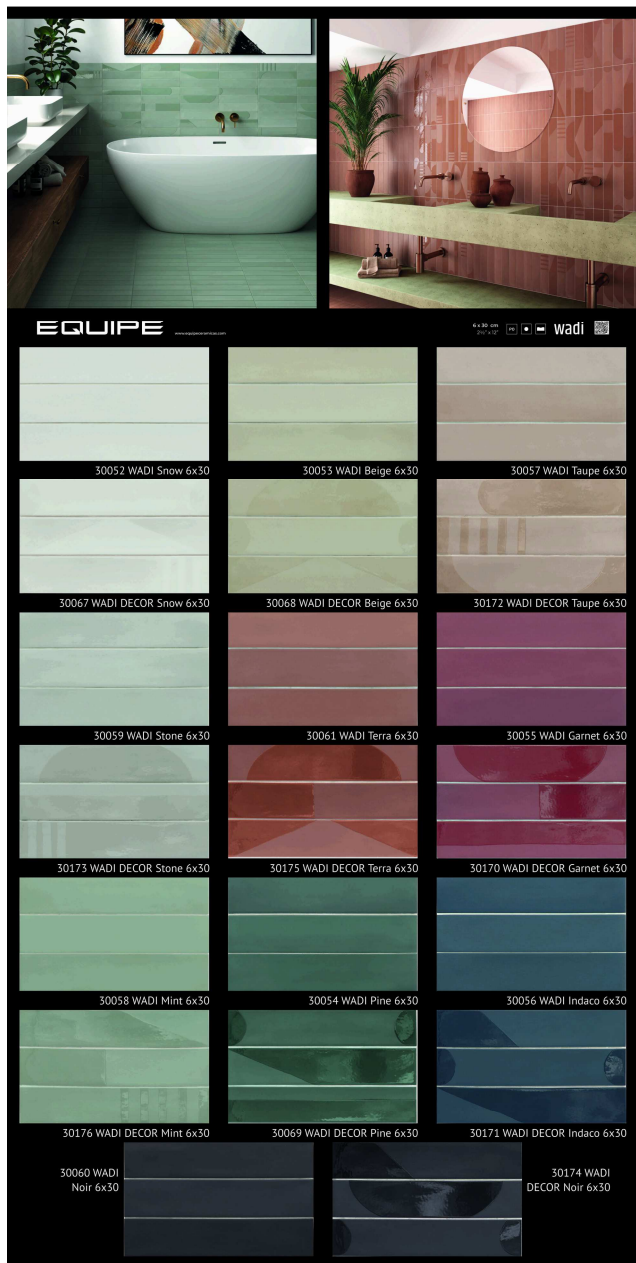

Панель EQUIPE Wadi 2 (1-стор. в сборе) 100x200 см

Наименование	Количество
Керамогранит 30053 WADI Beige 6x30 см	3
Керамогранит 30055 WADI Garnet 6x30 см	3
Керамогранит 30056 WADI Indaco 6x30 см	3
Керамогранит 30058 WADI Mint 6x30 см	3
Керамогранит 30060 WADI Noir 6x30 см	3
Керамогранит 30054 WADI Pine 6x30 см	3
Керамогранит 30052 WADI Snow 6x30 см	3
Керамогранит 30059 WADI Stone 6x30 см	3
Керамогранит 30057 WADI Таупе 6x30 см	3
Керамогранит 30061 WADI Terra 6x30 см	3
Керамогранит 30068 WADI DECOR Beige 6x30 см	3
Керамогранит 30170 WADI DECOR Garnet 6x30 см	3
Керамогранит 30171 WADI DECOR Indaco 6x30 см	3
Керамогранит 30176 WADI DECOR Mint 6x30 см	3
Керамогранит 30069 WADI DECOR Pine 6x30 см	3
Керамогранит 30067 WADI DECOR Snow 6x30 см	3
Керамогранит 30173 WADI DECOR Stone 6x30 см	3
Керамогранит 30172 WADI DECOR Таупе 6x30 см	3
Керамогранит 30175 WADI DECOR Terra 6x30 см	3
Керамогранит 30174 WADI DECOR Noir 6x30 см	3