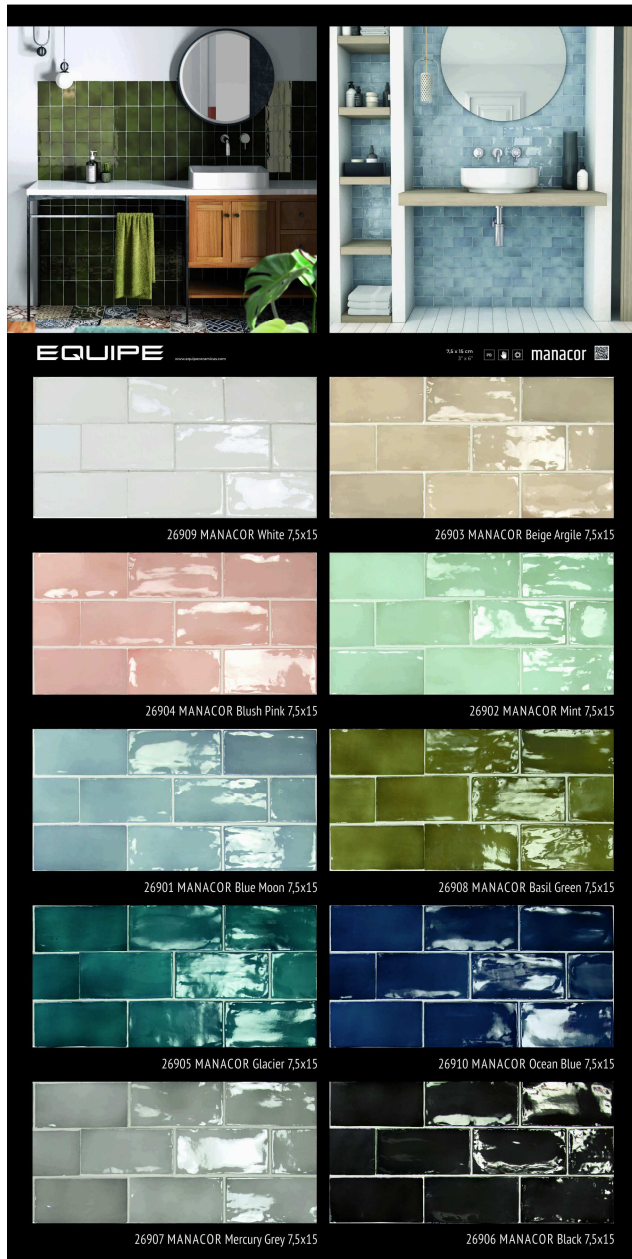

Наименование	Количество
Плитка керамическая настенная 26909 MANACOR White 7,5x15 см	9
Плитка керамическая настенная 26903 MANACOR Beige Argile 7,5x15 см	9
Плитка керамическая настенная 26904 MANACOR Blush Pink 7,5x15 см	9
Плитка керамическая настенная 26901 MANACOR Blue Moon 7,5x15 см	9
Плитка керамическая настенная 26902 MANACOR Mint 7,5x15 см	9
Плитка керамическая настенная 26905 MANACOR Glacier 7,5x15 см	9
Плитка керамическая настенная 26908 MANACOR Basil Green 7,5x15 см	9
Плитка керамическая настенная 26910 MANACOR Ocean Blue 7,5x15 см	9
Плитка керамическая настенная 26907 MANACOR Mercury Grey 7,5x15 см	9
Плитка керамическая настенная 26906 MANACOR Black 7,5x15 см	9