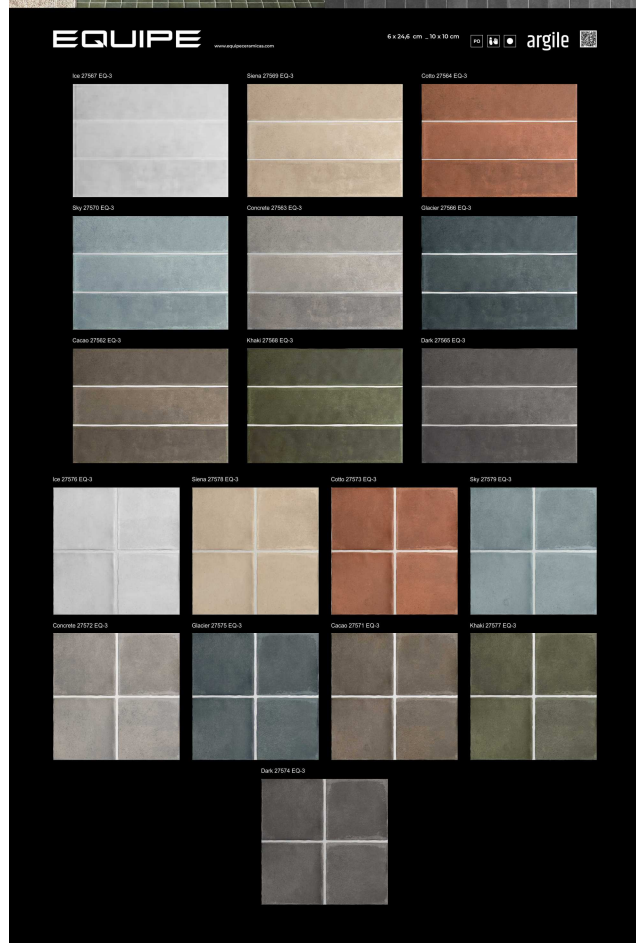

Наименование	Количество
Плитка керамическая 27567 ARGILE Ice 6x24,6 см	3
Плитка керамическая 27569 ARGILE Siena 6x24,6 см	3
Плитка керамическая 27564 ARGILE Cotto 6x24,6 см	3
Плитка керамическая 27570 ARGILE Sky 6x24,6 см	3
Плитка керамическая 27563 ARGILE Concrete 6x24,6 см.	3
Плитка керамическая 27566 ARGILE Glacier 6x24,6 см	3
Плитка керамическая 27562 ARGILE Сакао 6x24,6 см	3
Плитка керамическая 27568 ARGILE Khaki 6x24,6 см	3
Плитка керамическая 27565 ARGILE Dark 6x24,6 см	3
Плитка керамическая 27571 ARGILE Сакао 10x10 см	4
Плитка керамическая 27572 ARGILE Concrete 10x10 см	4
Плитка керамическая 27573 ARGILE Cotto 10x10 см	4
Плитка керамическая 27574 ARGILE Dark 10x10 см	4
Плитка керамическая 27575 ARGILE Glacier 10x10 см	4
Плитка керамическая 27576 ARGILE Ice 10x10 см	4
Плитка керамическая 27577 ARGILE Khaki 10x10 см	4
Плитка керамическая 27578 ARGILE Siena 10x10 см	4
Плитка керамическая 27579 ARGILE Sky 10x10 см	4